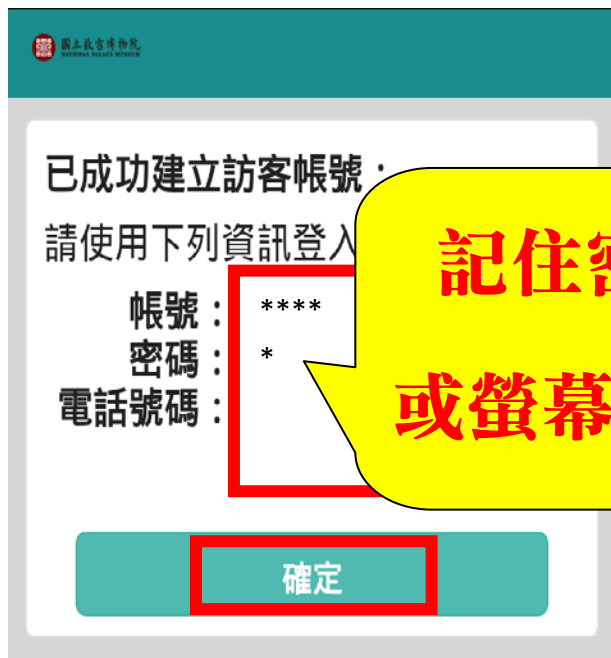

記住密碼
或螢幕截圖

5. 鍵入帳號&密碼登
入，離線後請再次登
入同組號碼，限當日
有效。