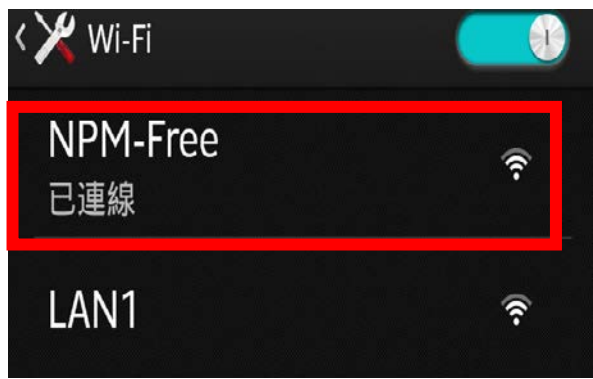

NPM-Free WIFI SOP

1. 請連線至 **NPM-Free**。

打開 瀏覽器
按 繼續

2. 申請帳號密碼請點選
首次登入按此

請按下方按鈕
申請登入密碼

首次登入按此

3. 填寫使用者名稱(不可
重複) &手機號碼
*必填欄位

自行設定
即為帳號