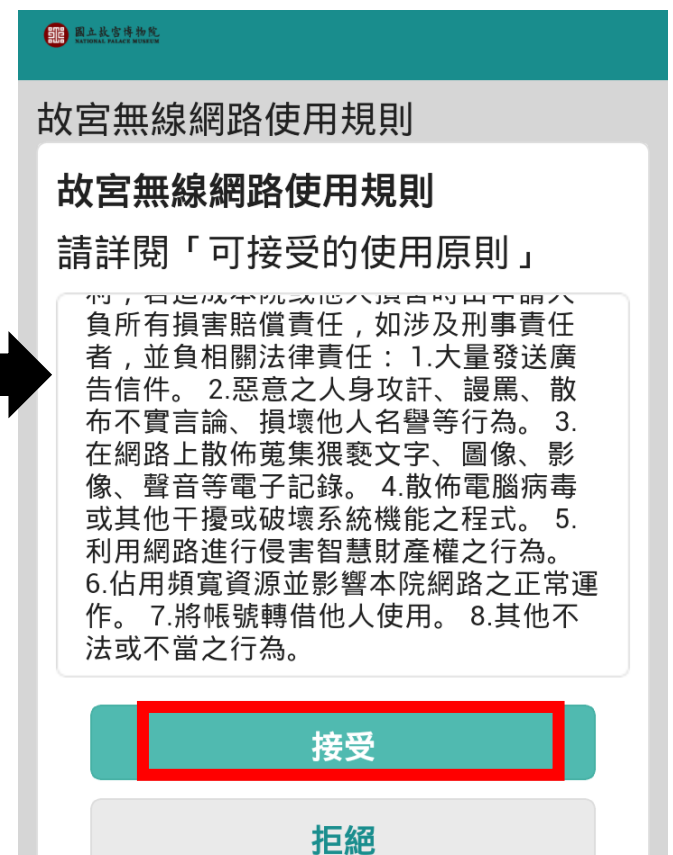

4. 務必**記住**帳號&密碼，
建議拍張**螢幕截取**。

記住密碼
或螢幕截圖

5. 鍵入帳號&密碼登
入，離線後請再次登
入同組號碼，限當日
有效。

首次登入按此

6. 閱讀使用規則，按**接受**跳出
網頁畫面，即已成功登入。

**P.S.若無法順利連網，可能係系統無法支援 貴手機之作業
版本所致，敬請見諒。**