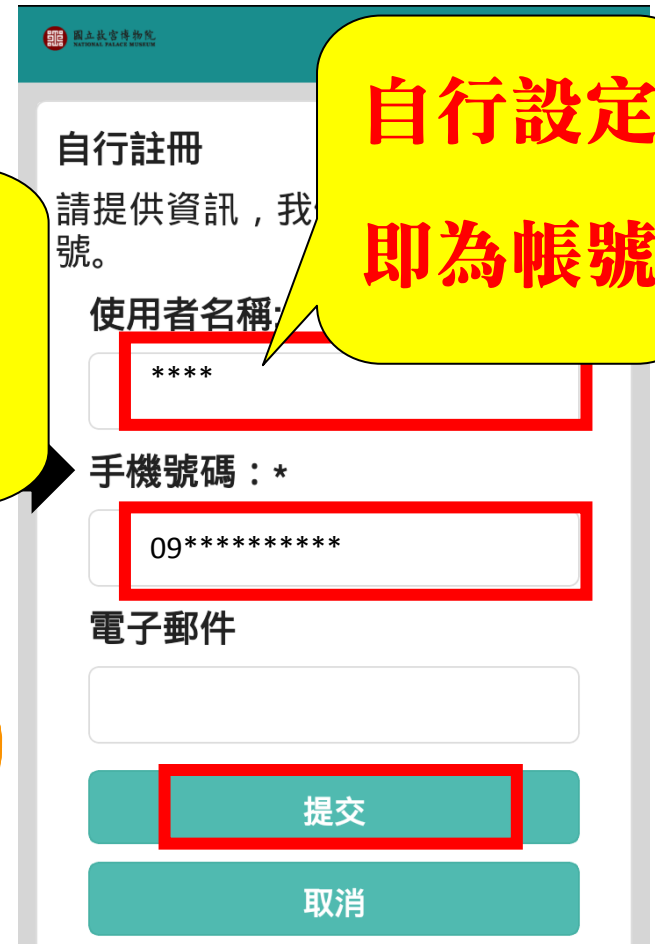

NPM-Free WIFI SOP

1. 請連線至 **NPM-Free**。

打開 瀏覽器
按 繼續

2. 申請帳號密碼請點選
首次登入按此

請按下方按鈕
申請登入密碼

首次登入按此

3. 填寫使用者名稱(不可
重複) &手機號碼
*必填欄位

自行設定
即為帳號

4. 務必**記住**帳號&密碼，
建議拍張**螢幕截取**。

記住密碼
或螢幕截圖

5. 鍵入帳號&密碼登
入，離線後請再次登
入同組號碼，限當日
有效。

首次登入按此

6. 閱讀使用規則，按**接受**跳出
網頁畫面，即已成功登入。

**P.S.若無法順利連網，可能係系統無法支援 貴手機之作業
版本所致，敬請見諒。**